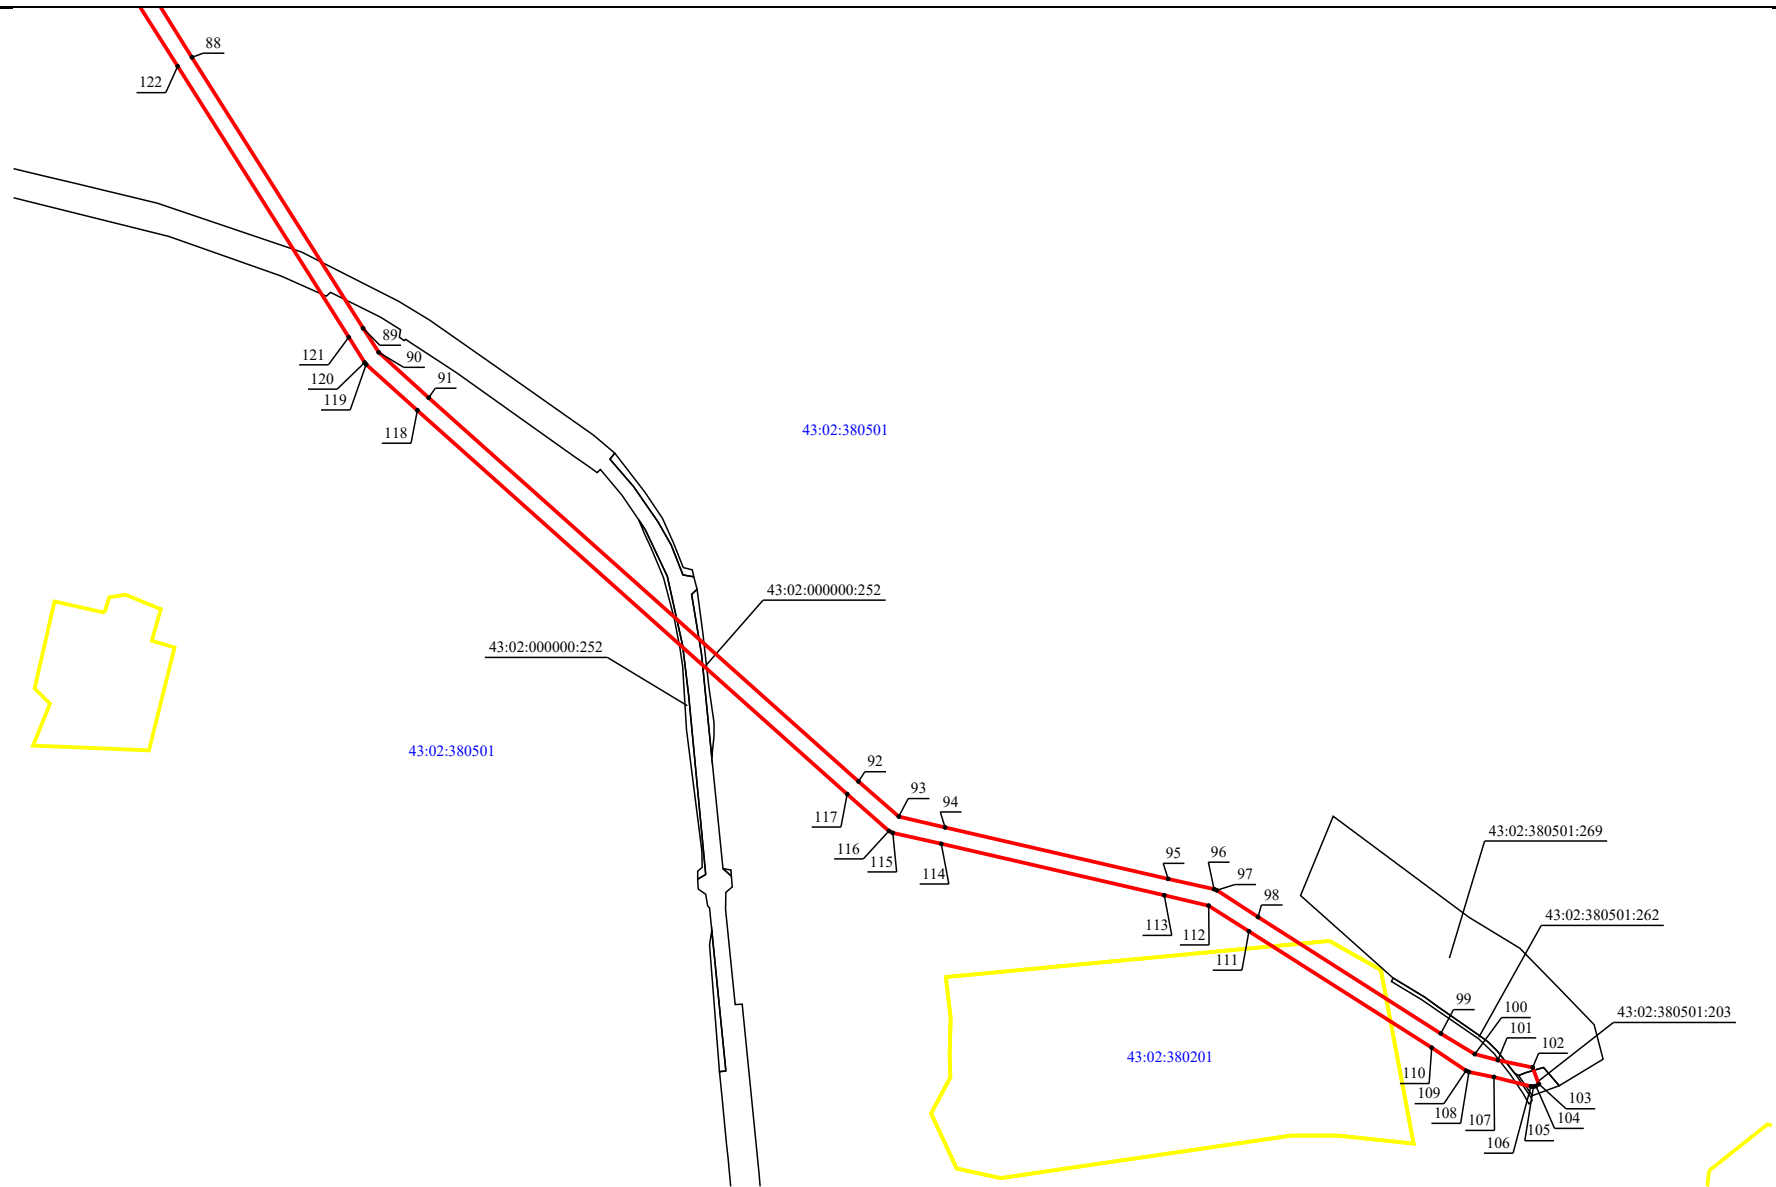

План границ объекта

В5

Масштаб 1:14 600

Схема публичного сервитута ВЛ-35 кВ Афанасьево-Езжа

План границ объекта

C5

Масштаб 1:14 600

Схема публичного сервитута ВЛ-35 кВ Афанасьев-Езжа

План границ объекта

С4

Масштаб 1:14 600

Схема публичного сервитута ВЛ-35 кВ Афанасьево-Езжа

План границ объекта

D4

Масштаб 1:14 600

Схема публичного сервитута ВЛ-35 кВ Афанасьев-Езжа

План границ объекта

Е4

Масштаб 1:14 600

Схема публичного сервитута ВЛ-35 кВ Афанасьев-Езжа

План границ объекта

F4

Масштаб 1:14 600

Схема публичного сервитута ВЛ-35 кВ Афанасьев-Езжа

План границ объекта

G4

43:02:380501

Масштаб 1:14 600

Схема публичного сервитута ВЛ-35 кВ Афанасьев-Езжа

План границ объекта

G5

Масштаб 1:14 600