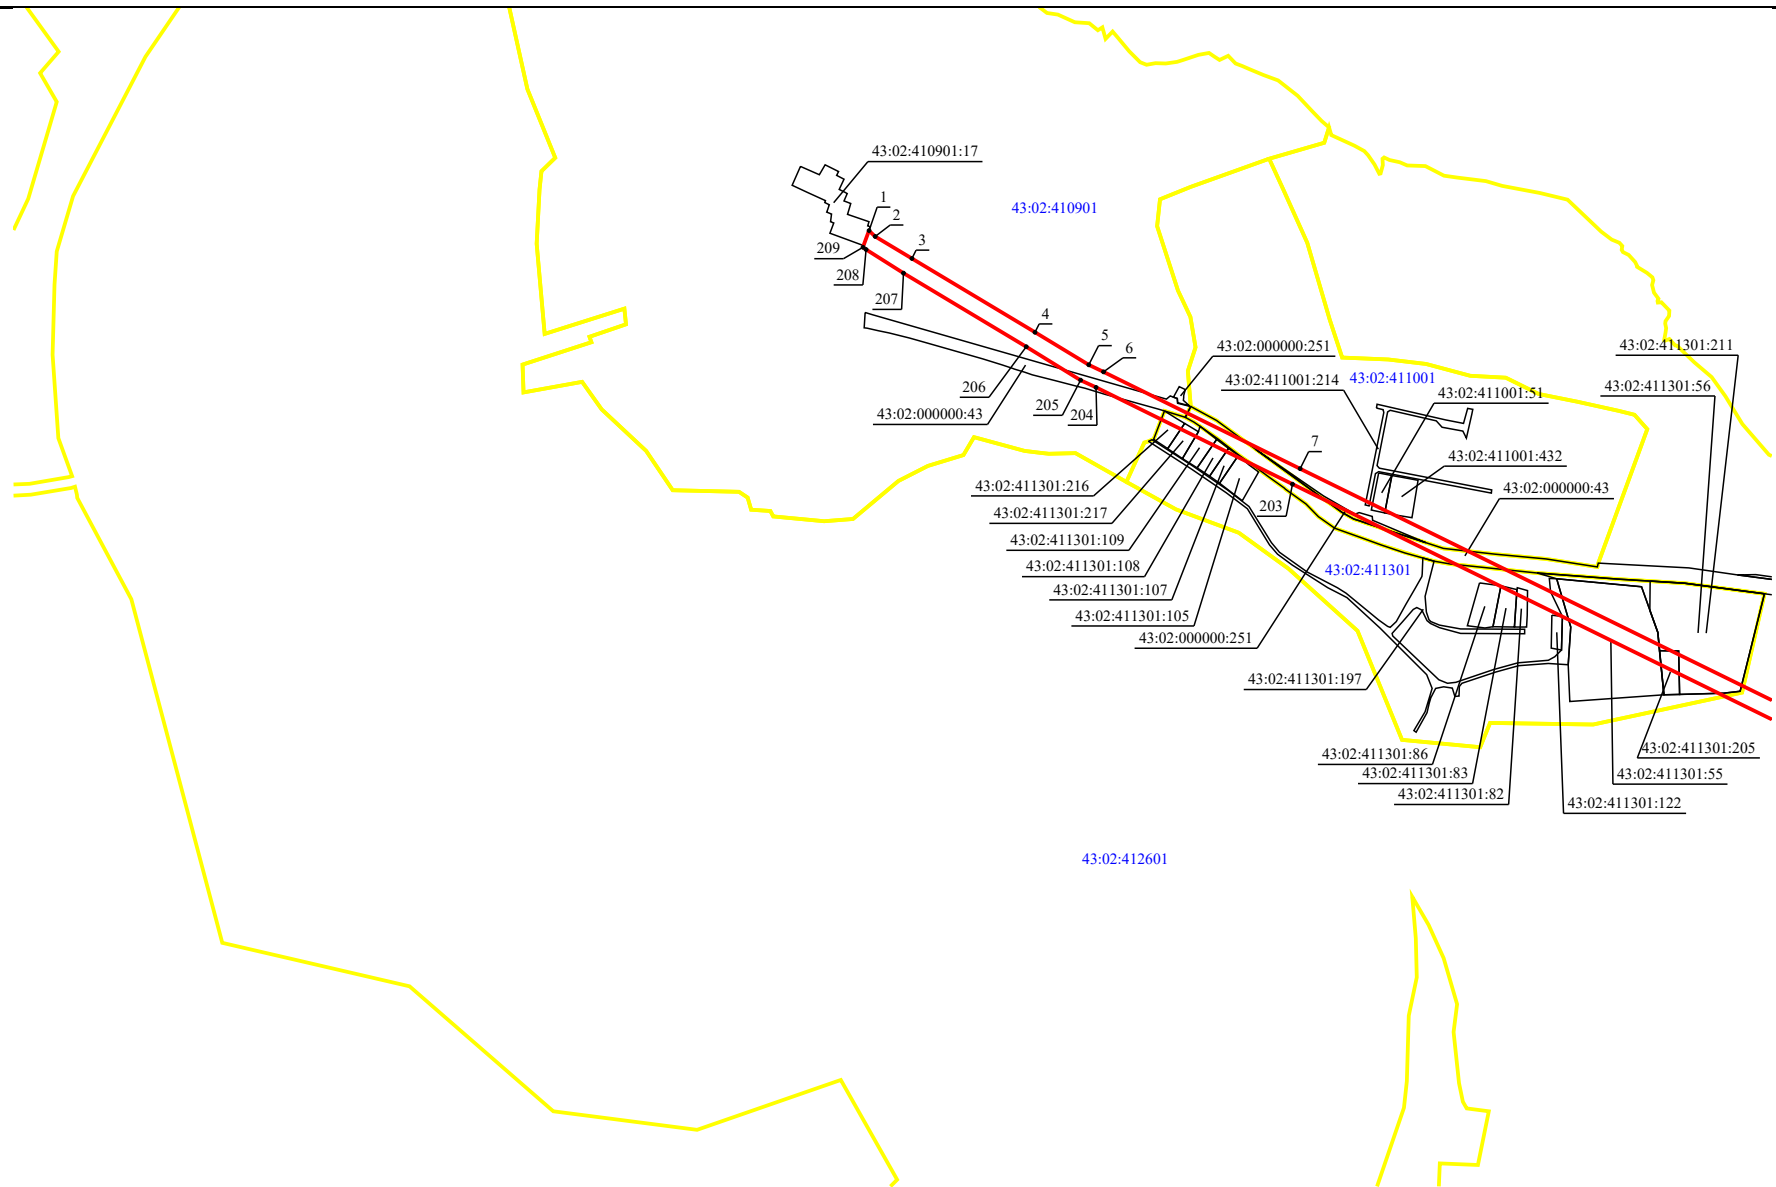

Схема публичного сервитута ВЛ-35 кВ Афанасьев-Езжа

План границ объекта

Схема публичного сервитута ВЛ-35 кВ Афанасьев-Езжа

План границ объекта

A3

Масштаб 1:14 600

Схема публичного сервитута ВЛ-35 кВ Афанасьево-Езжа

План границ объекта

ВЗ

Масштаб 1:14 600

Схема публичного сервитута ВЛ-35 кВ Афанасьево-Езжа

План границ объекта

В4

Масштаб 1:14 600

Схема публичного сервитута ВЛ-35 кВ Афанасьево-Езжа

План границ объекта

В5

Масштаб 1:14 600

Схема публичного сервитута ВЛ-35 кВ Афанасьево-Езжа

План границ объекта

C5

Масштаб 1:14 600

Схема публичного сервитута ВЛ-35 кВ Афанасьев-Езжа

План границ объекта

G4

43:02:380501

Масштаб 1:14 600

Схема публичного сервитута ВЛ-35 кВ Афанасьев-Езжа

План границ объекта

G5

Масштаб 1:14 600