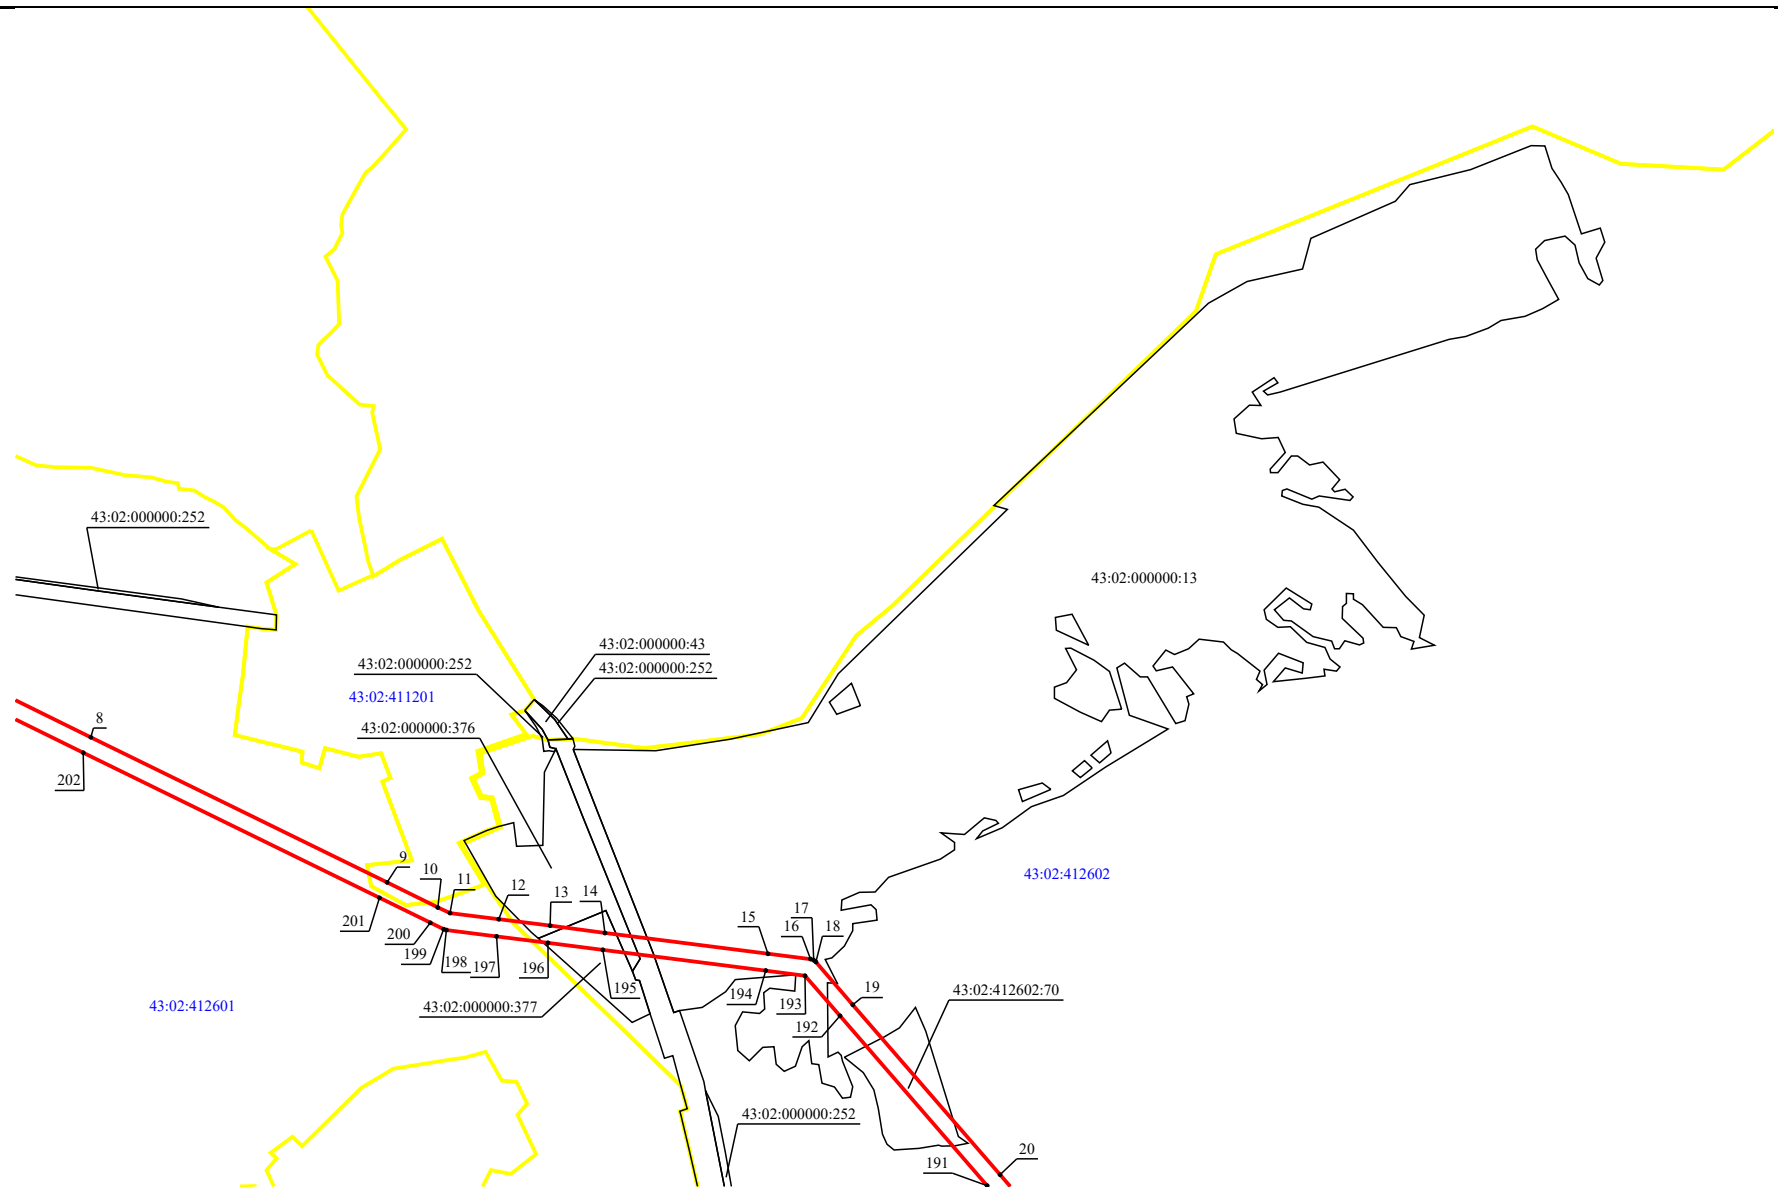

Схема публичного сервитута ВЛ-35 кВ Афанасьев-Езжа

План границ объекта

Схема публичного сервитута ВЛ-35 кВ Афанасьев-Езжа

План границ объекта

A3

Масштаб 1:14 600

Схема публичного сервитута ВЛ-35 кВ Афанасьево-Езжа

План границ объекта

ВЗ

Масштаб 1:14 600

Схема публичного сервитута ВЛ-35 кВ Афанасьево-Езжа

План границ объекта

В4

Масштаб 1:14 600

Схема публичного сервитута ВЛ-35 кВ Афанасьево-Езжа

План границ объекта

В5

Масштаб 1:14 600

Схема публичного сервитута ВЛ-35 кВ Афанасьево-Езжа

План границ объекта

C5

Масштаб 1:14 600

Схема публичного сервитута ВЛ-35 кВ Афанасьев-Езжа

План границ объекта

G4

43:02:380501

Масштаб 1:14 600

Схема публичного сервитута ВЛ-35 кВ Афанасьев-Езжа

План границ объекта

G5

Масштаб 1:14 600