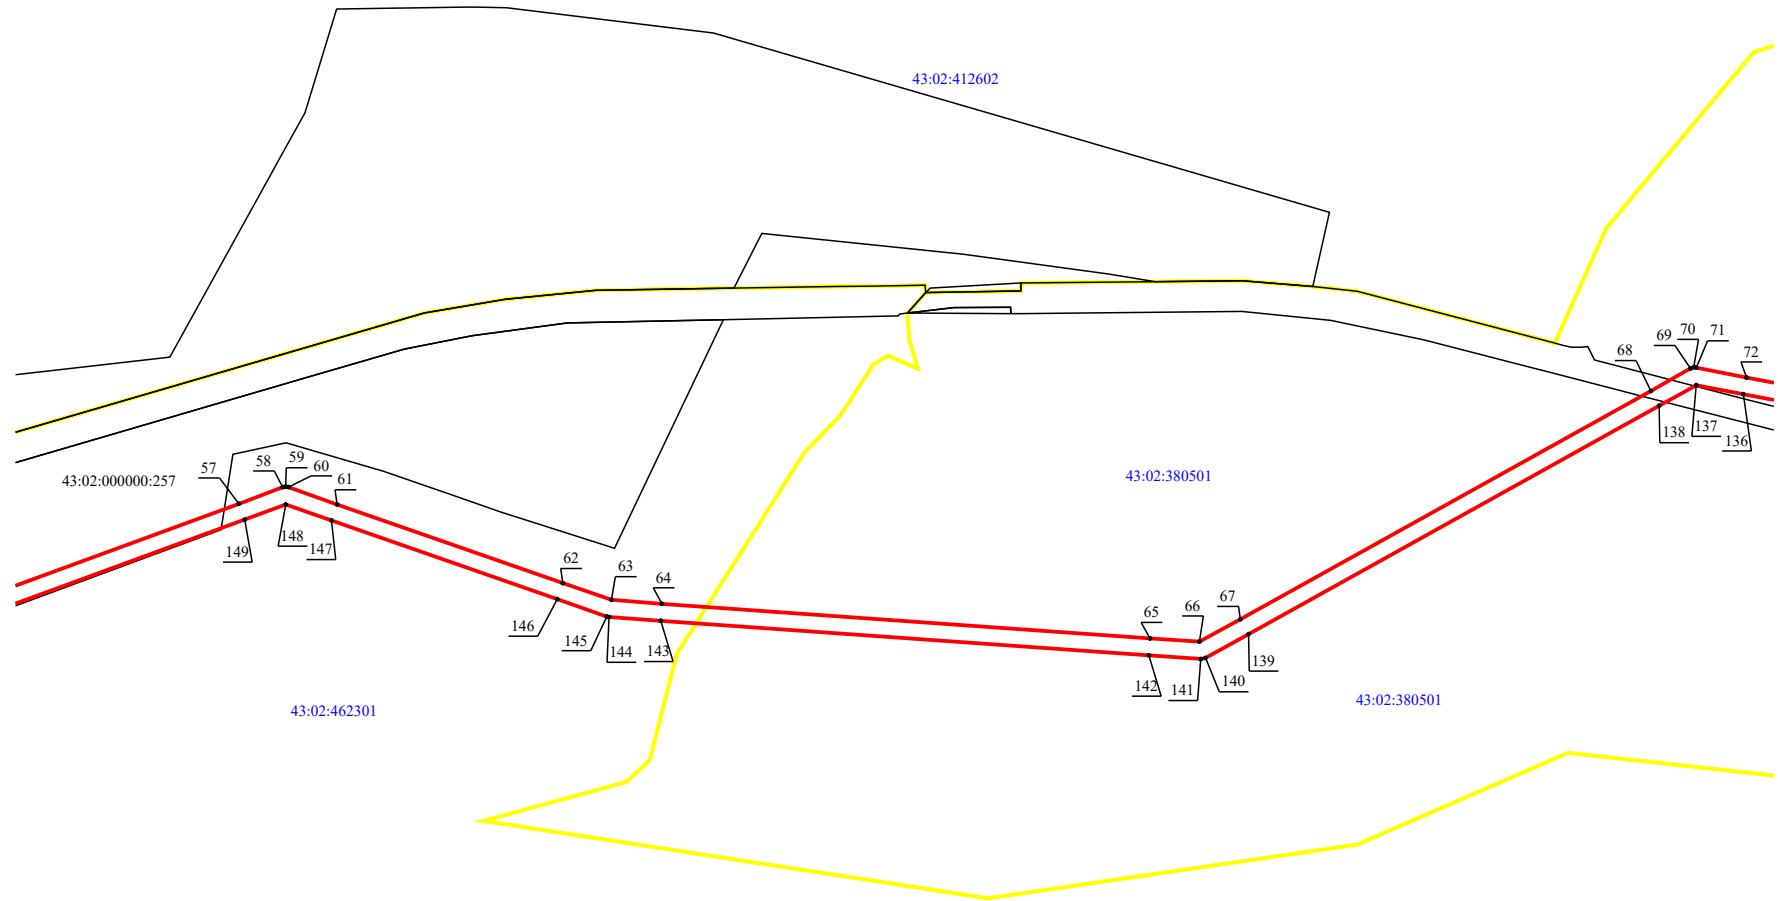

План границ объекта

В5

Масштаб 1:14 600

Схема публичного сервитута ВЛ-35 кВ Афанасьево-Езжа

План границ объекта

C5

Масштаб 1:14 600

Схема публичного сервитута ВЛ-35 кВ Афанасьев-Езжа

План границ объекта

С4

Масштаб 1:14 600

Схема публичного сервитута ВЛ-35 кВ Афанасьево-Езжа

План границ объекта

D4

Масштаб 1:14 600

Схема публичного сервитута ВЛ-35 кВ Афанасьев-Езжа

План границ объекта

Е4

Масштаб 1:14 600

Схема публичного сервитута ВЛ-35 кВ Афанасьев-Езжа

План границ объекта

F4

Масштаб 1:14 600

Схема публичного сервитута ВЛ-35 кВ Афанасьев-Езжа

План границ объекта

G4

43:02:380501

Масштаб 1:14 600

Схема публичного сервитута ВЛ-35 кВ Афанасьев-Езжа

План границ объекта

G5

Масштаб 1:14 600