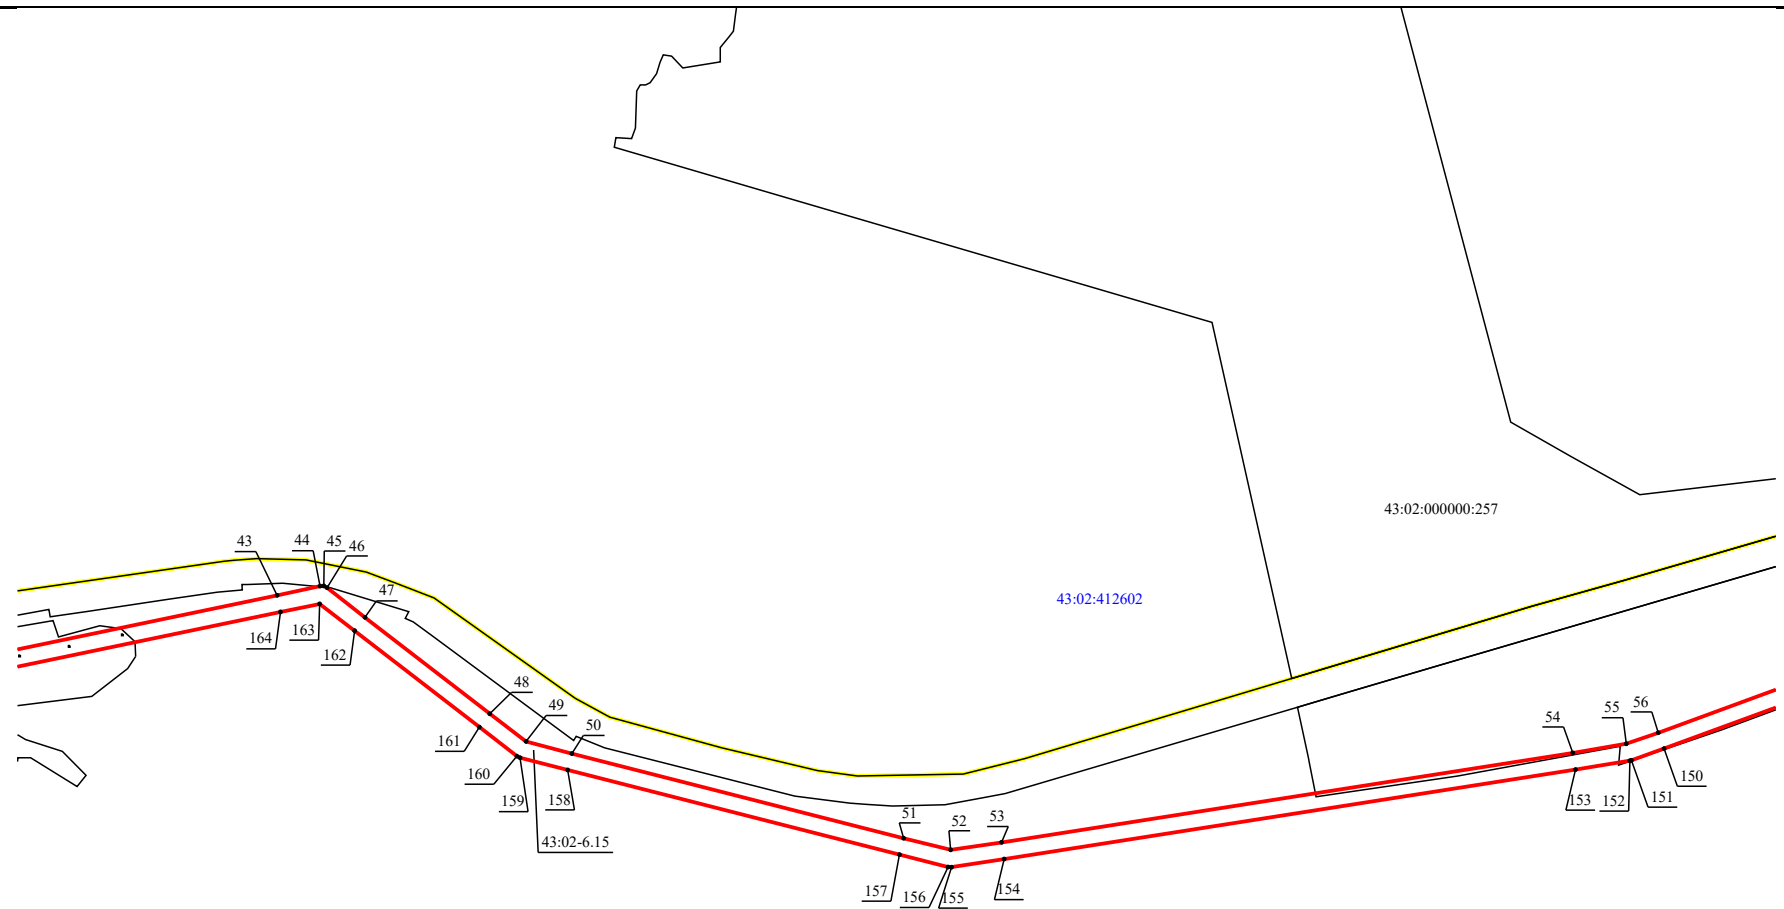

План границ объекта

В5

Масштаб 1:14 600

Схема публичного сервитута ВЛ-35 кВ Афанасьево-Езжа

План границ объекта

C5

Масштаб 1:14 600

Схема публичного сервитута ВЛ-35 кВ Афанасьев-Езжа

План границ объекта

С4

Масштаб 1:14 600

Схема публичного сервитута ВЛ-35 кВ Афанасьево-Езжа

План границ объекта

D4

Масштаб 1:14 600

Схема публичного сервитута ВЛ-35 кВ Афанасьев-Езжа

План границ объекта

Е4

Масштаб 1:14 600

Схема публичного сервитута ВЛ-35 кВ Афанасьев-Езжа

План границ объекта

F4

Масштаб 1:14 600

Схема публичного сервитута ВЛ-35 кВ Афанасьев-Езжа

План границ объекта

G4

43:02:380501

Масштаб 1:14 600

Схема публичного сервитута ВЛ-35 кВ Афанасьев-Езжа

План границ объекта

G5

Масштаб 1:14 600