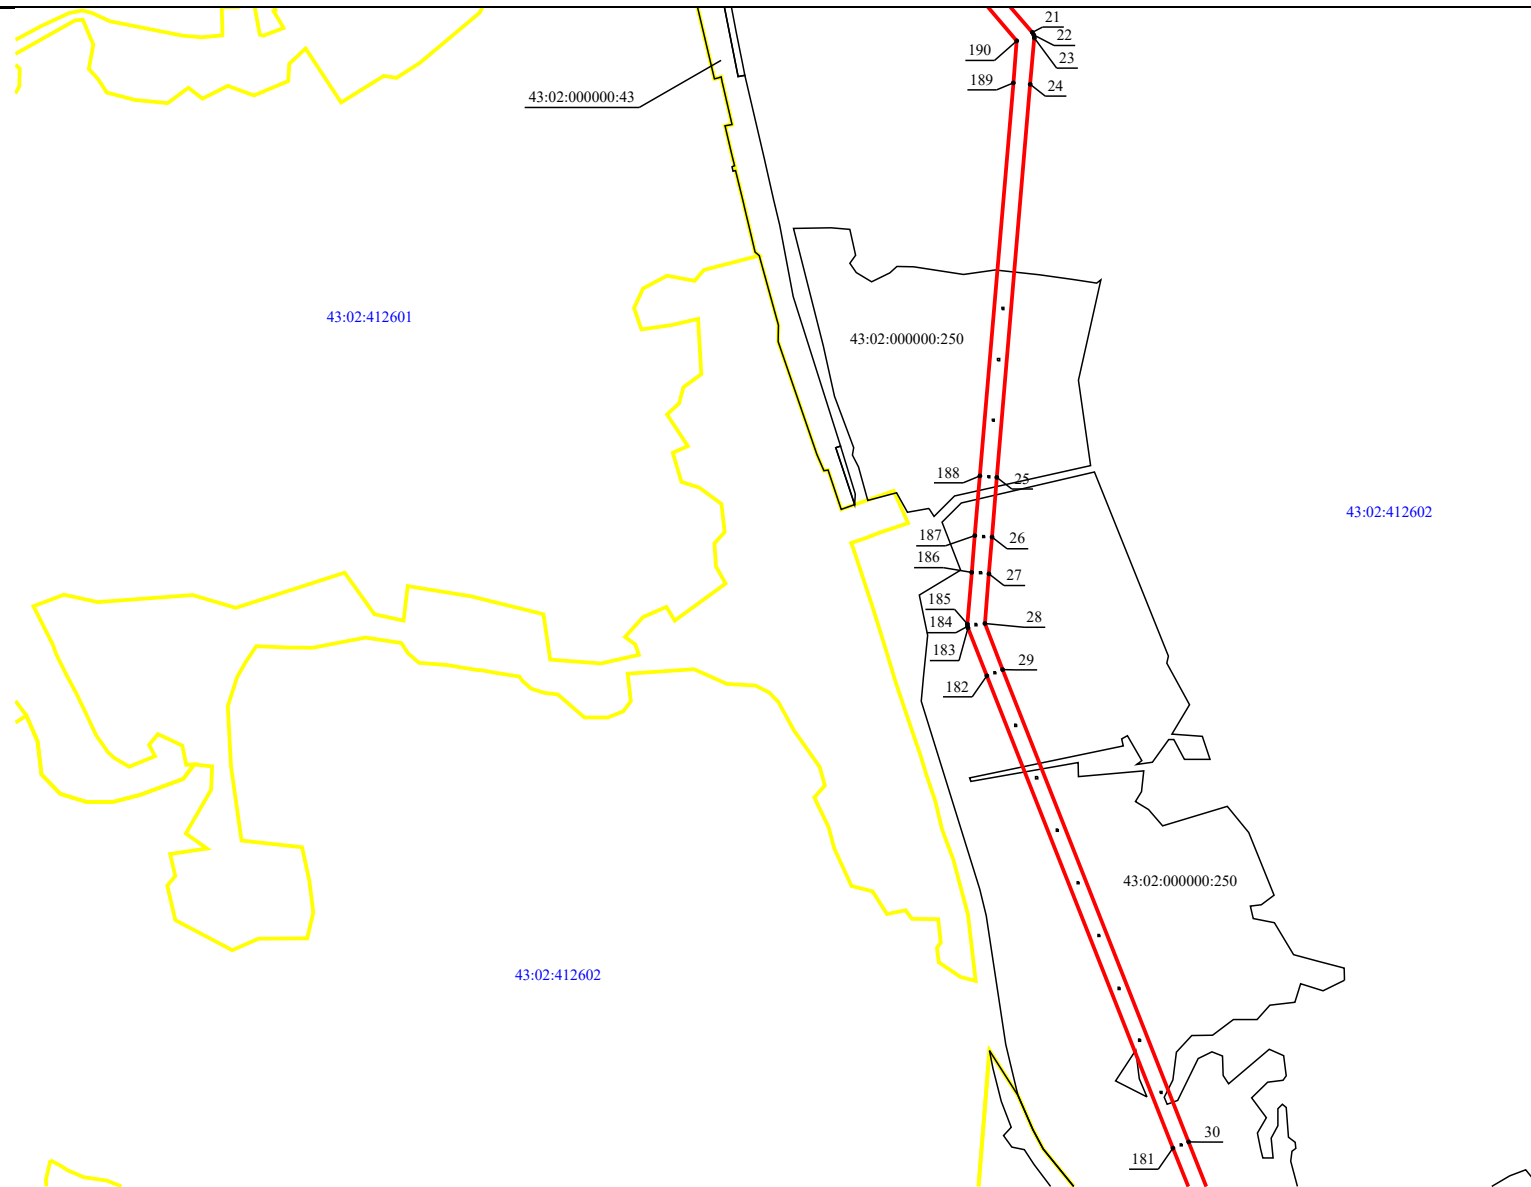

Схема публичного сервитута ВЛ-35 кВ Афанасьев-Езжа

План границ объекта

Схема публичного сервитута ВЛ-35 кВ Афанасьев-Езжа

План границ объекта

A3

Масштаб 1:14 600

Схема публичного сервитута ВЛ-35 кВ Афанасьево-Езжа

План границ объекта

ВЗ

Масштаб 1:14 600

Схема публичного сервитута ВЛ-35 кВ Афанасьево-Езжа

План границ объекта

В4

Масштаб 1:14 600

Схема публичного сервитута ВЛ-35 кВ Афанасьево-Езжа

План границ объекта

В5

Масштаб 1:14 600

Схема публичного сервитута ВЛ-35 кВ Афанасьево-Езжа

План границ объекта

C5

Масштаб 1:14 600

Схема публичного сервитута ВЛ-35 кВ Афанасьев-Езжа

План границ объекта

G4

43:02:380501

Масштаб 1:14 600

Схема публичного сервитута ВЛ-35 кВ Афанасьев-Езжа

План границ объекта

G5

Масштаб 1:14 600