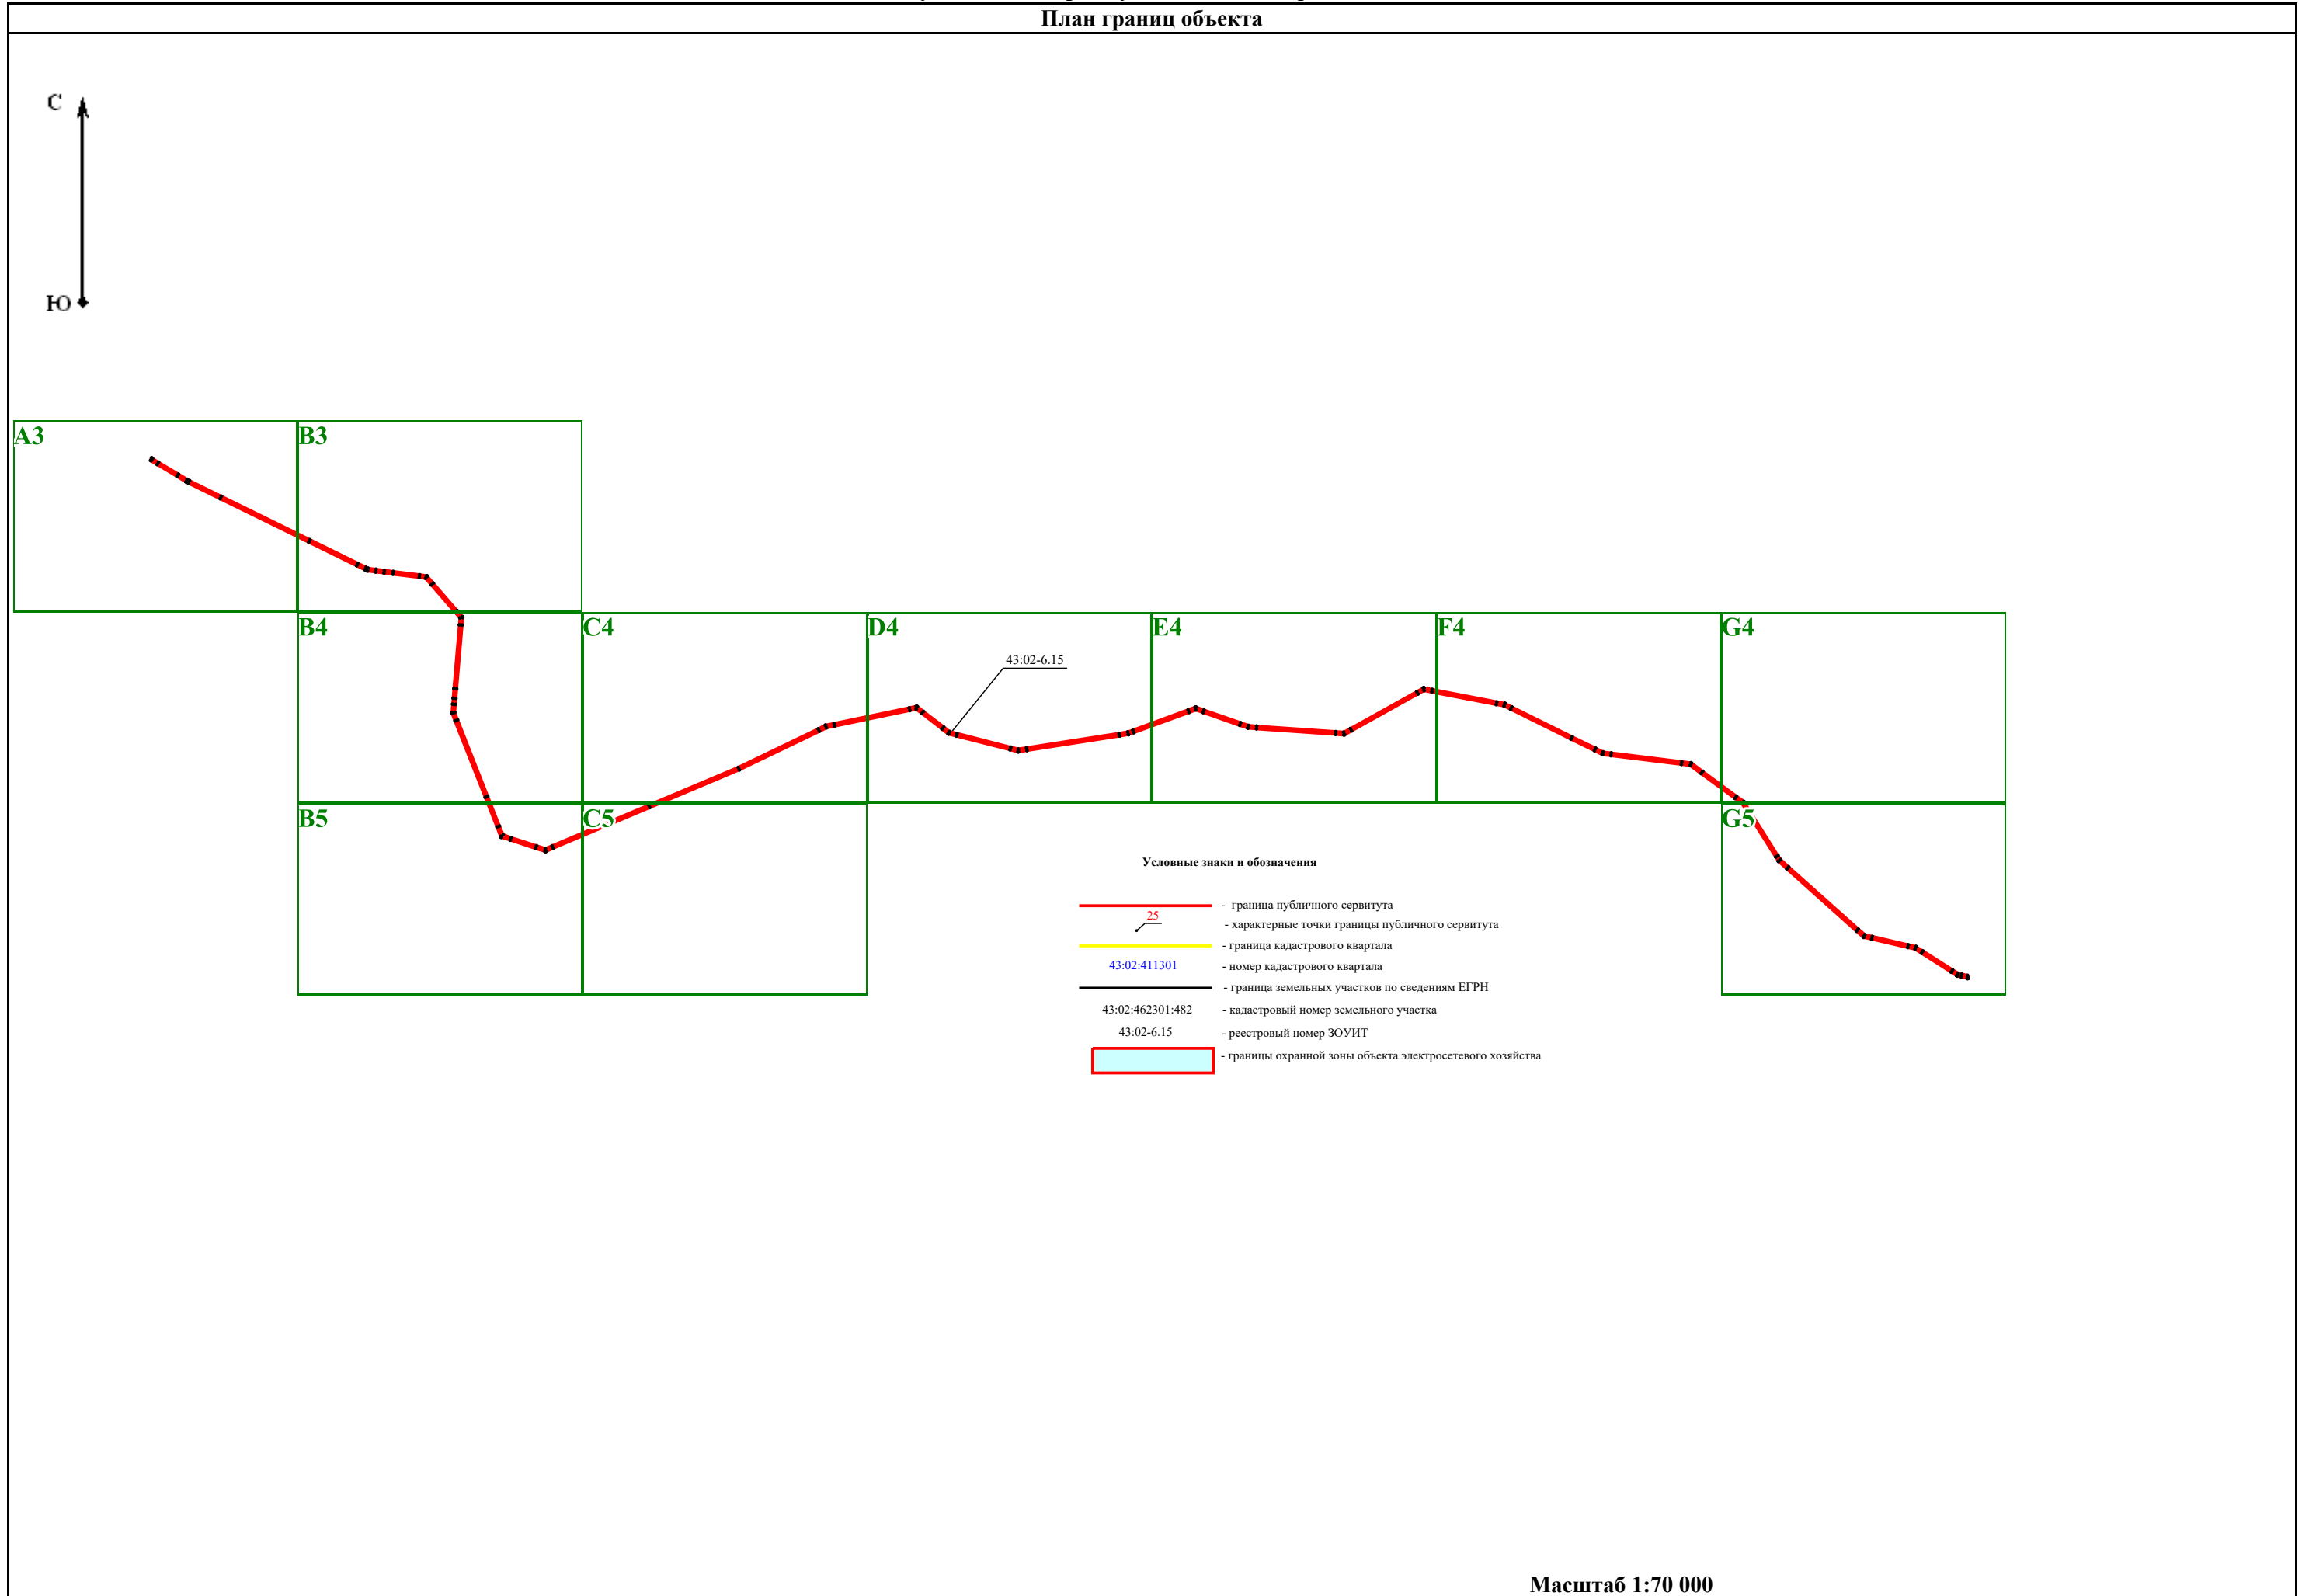

Схема публичного сервитута ВЛ-35 кВ Афанасьев-Езжа

План границ объекта