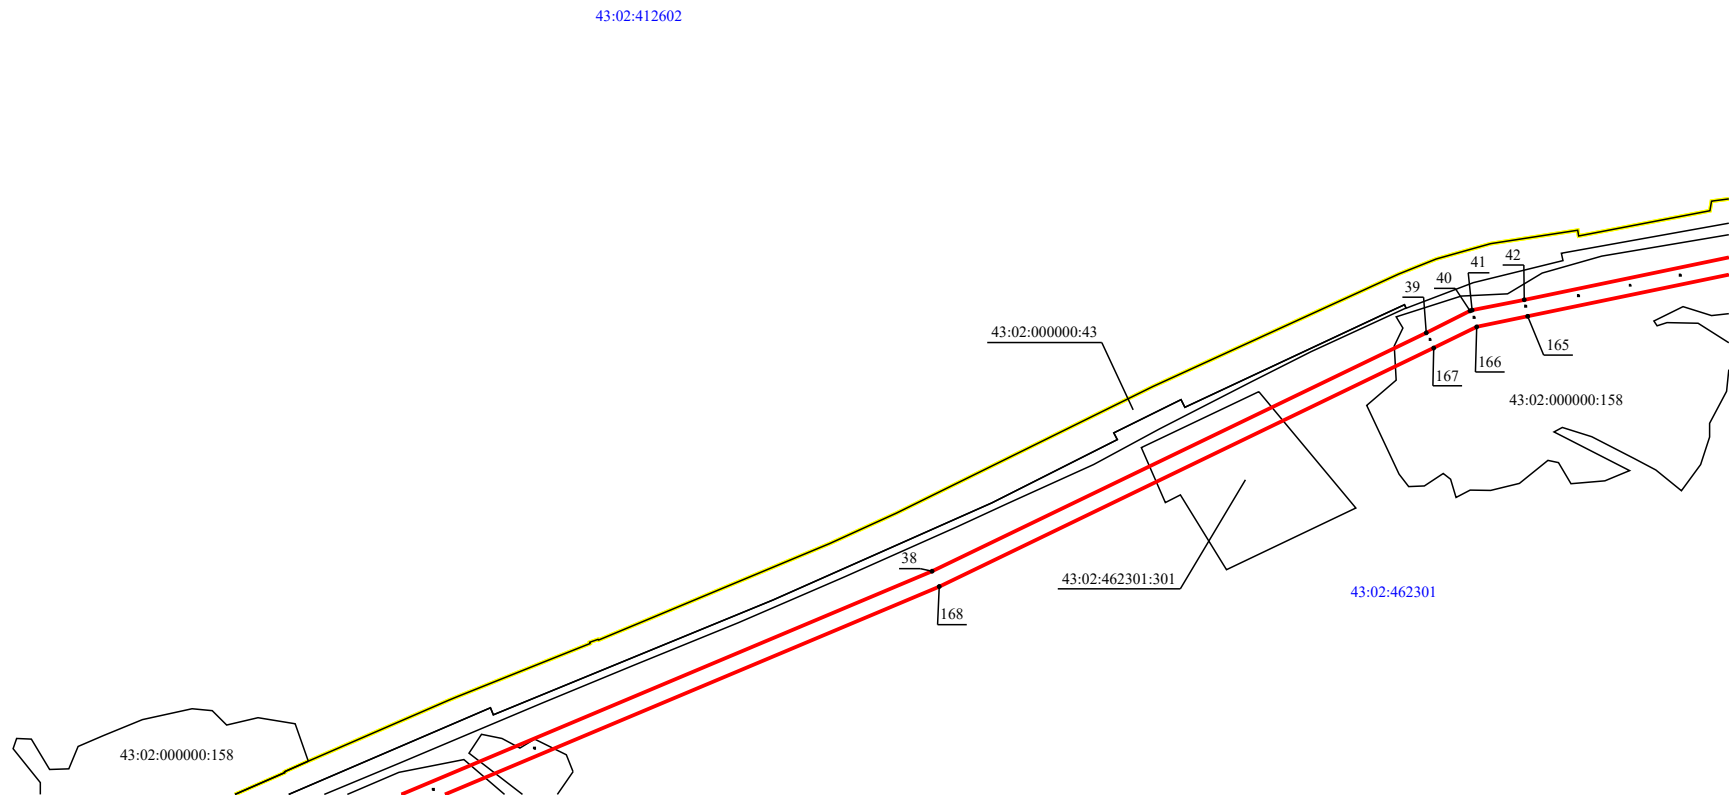

План границ объекта

В5

Масштаб 1:14 600

Схема публичного сервитута ВЛ-35 кВ Афанасьево-Езжа

План границ объекта

C5

Масштаб 1:14 600

Схема публичного сервитута ВЛ-35 кВ Афанасьев-Езжа

План границ объекта

С4

Масштаб 1:14 600

Схема публичного сервитута ВЛ-35 кВ Афанасьево-Езжа

План границ объекта

D4

Масштаб 1:14 600

Схема публичного сервитута ВЛ-35 кВ Афанасьев-Езжа

План границ объекта

Е4

Масштаб 1:14 600

Схема публичного сервитута ВЛ-35 кВ Афанасьев-Езжа

План границ объекта

F4

Масштаб 1:14 600

Схема публичного сервитута ВЛ-35 кВ Афанасьев-Езжа

План границ объекта

G4

43:02:380501

Масштаб 1:14 600

Схема публичного сервитута ВЛ-35 кВ Афанасьев-Езжа

План границ объекта

G5

Масштаб 1:14 600